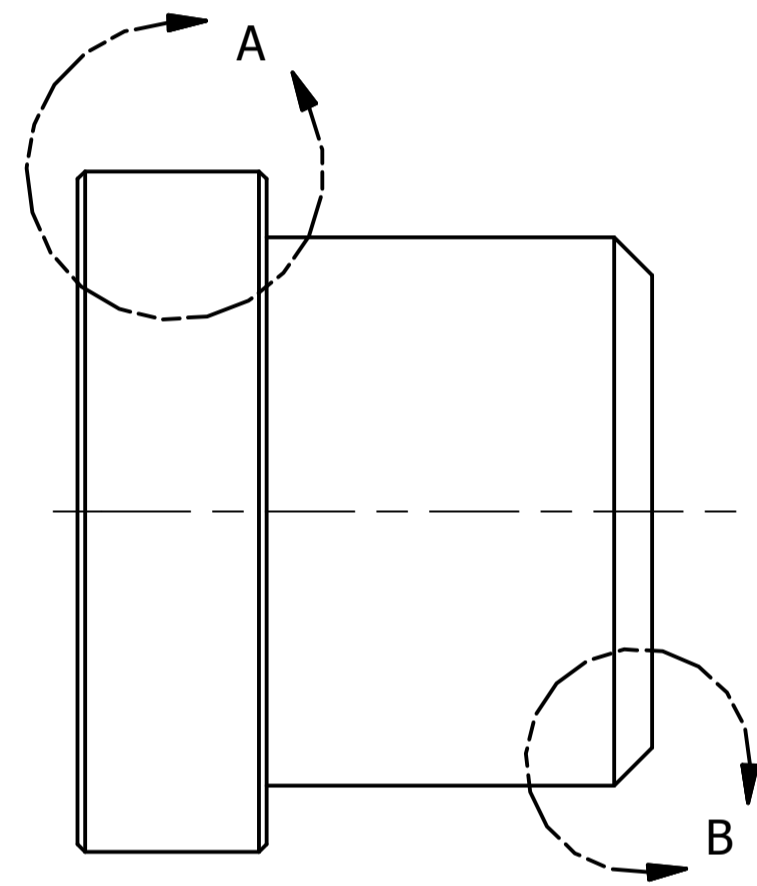

DETAIL A  
MASSTAB 10 : 1

QUERSCHNITT C-C  
MASSTAB 10 : 1

DETAIL B  
MASSTAB 10 : 1

<b>Brähler Systems GmbH</b> Auf der alten Burg 6 53639 Königswinter +49 2244 930 0 braehler-systems.com		<b>brähler</b> SYSTEMS	
DRAWN	mfr	25.03.2020	<b>Morini 500 Tanklager</b>
CHECKED	QA		
	MFG		TITLE Edelstahl 1.403 oder höherwertiger
APPROVED	Artikelnummer		SIZE <b>A1</b>
			DWG NO Morini 500 Tanklager
			SCALE 5 : 1
			SHEET 1 OF 1