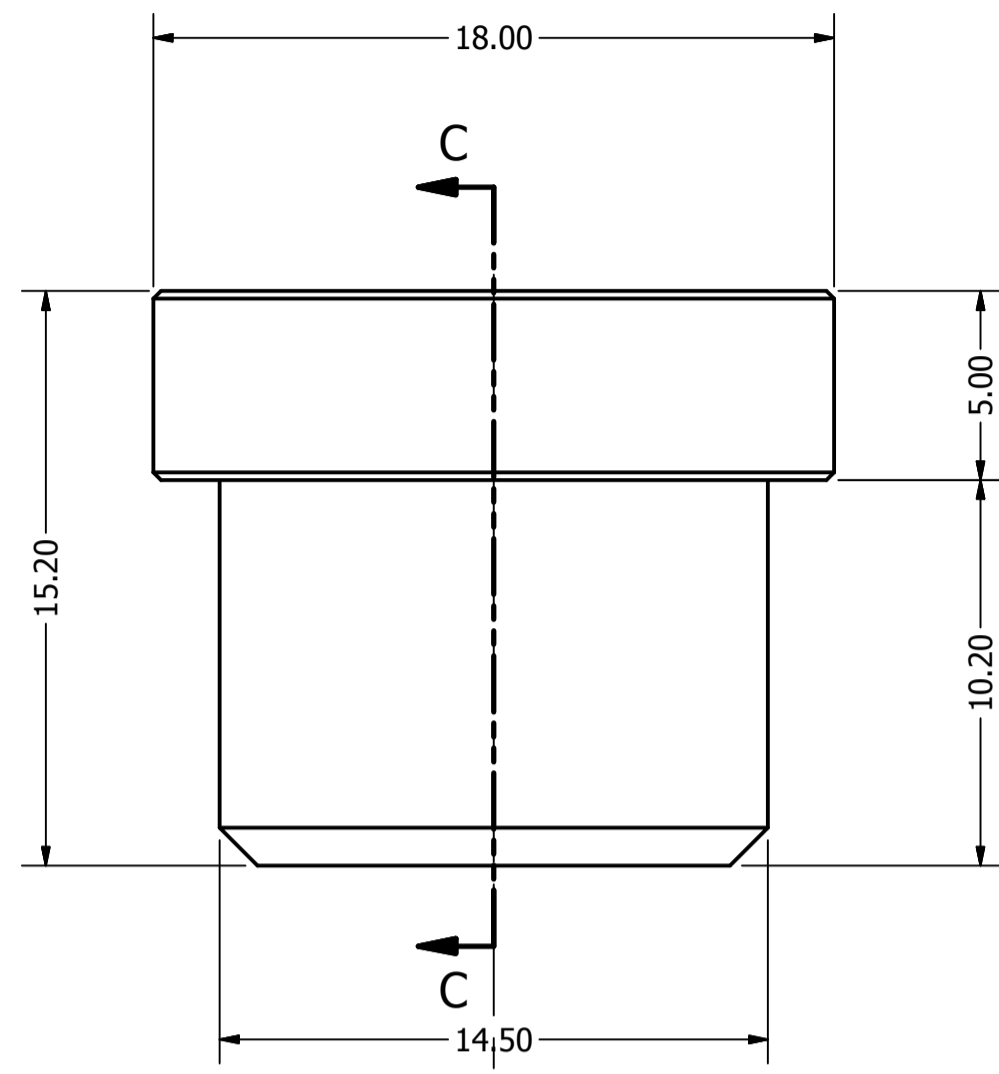

DETAIL A  
MASSTAB 10 : 1

QUERSCHNITT C-C  
MASSTAB 10 : 1

DETAIL B  
MASSTAB 10 : 1

<b>Brähler Systems GmbH</b> Auf der alten Burg 6 53639 Königswinter +49 2244 930 0 braehler-systems.com		<b>brähler</b> SYSTEMS	
DRAWN	mfr	25.03.2020	<b>Morini 500 Tanklager</b>
CHECKED	QA		
	MFG		TITLE Edelstahl 1.403 oder höherwertiger
APPROVED	Artikelnummer		SIZE <b>A1</b>
			DWG NO Morini 500 Tanklager
			SCALE 5 : 1
			SHEET 1 OF 1